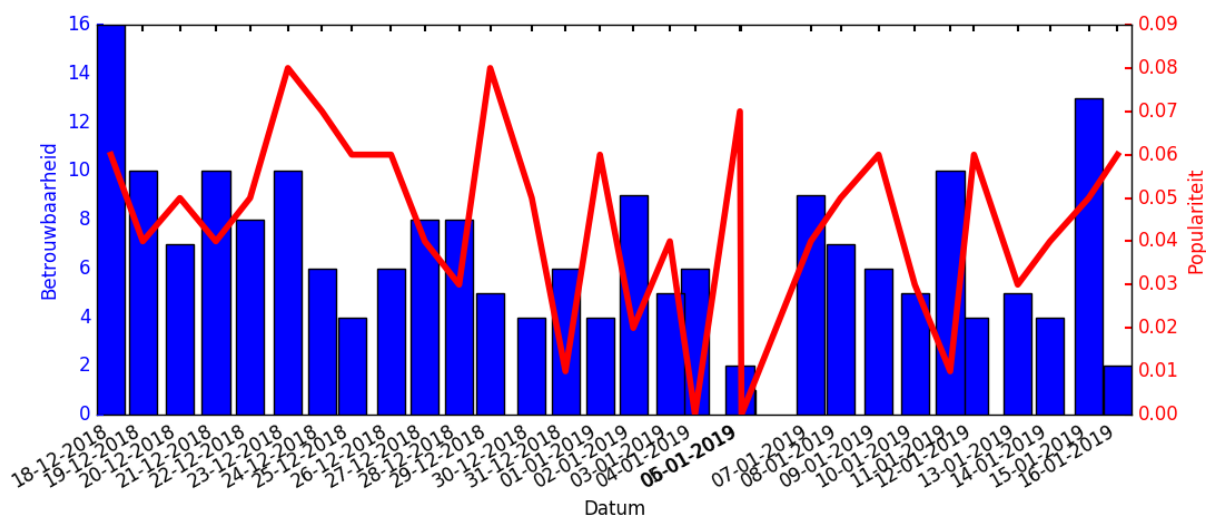

## Afgelopen maand

Bij Arch Capital aandelen kopen is de recente historie een belangrijke indicator. Advies en verwachting voor Arch Capital is voornamelijk hierop gebaseerd. In onderstaande grafiek is de betrouwbaarheid en populariteit van de afgelopen maand per dag zichtbaar voor het aandeel: Arch Capital.

## Historie

Wanneer je Arch Capital aandelen koopt is de lange termijn historie zeer belangrijk. In onderstaande grafiek is de betrouwbaarheid en populariteit per maand zichtbaar voor het aandeel: Arch Capital.