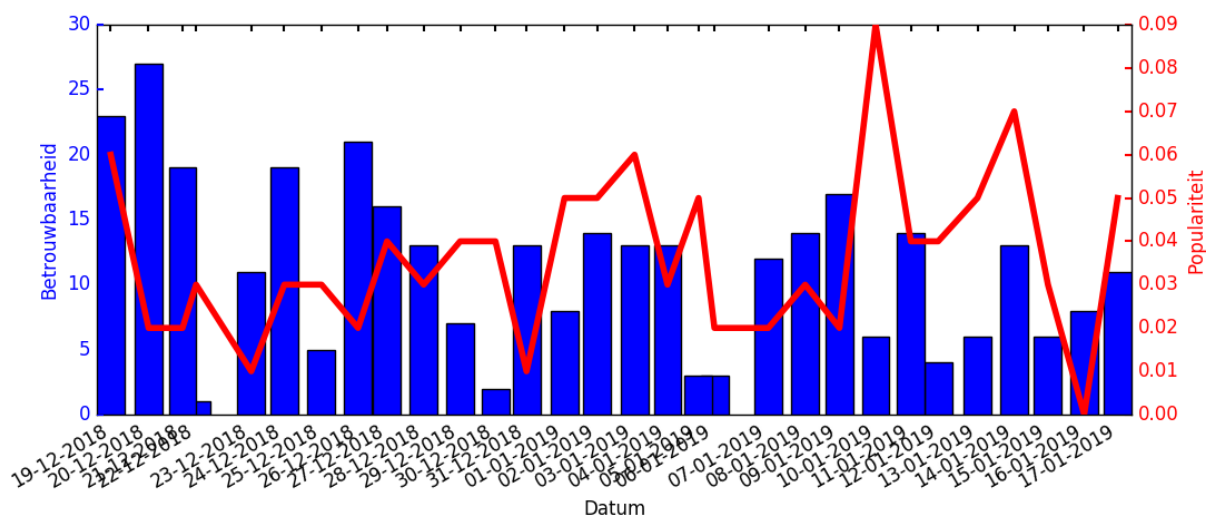

### [Klik hier en handel direct in Bemis](#)

Bemis aandelen kopen? Advies en verwachting is gebaseerd op onderstaande historische data. Beleggen in Bemis? Dit rapport geeft je alle informatie.

## Afgelopen maand

Bij Bemis aandelen kopen is de recente historie een belangrijke indicator. Advies en verwachting voor Bemis is voornamelijk hierop gebaseerd. In onderstaande grafiek is de betrouwbaarheid en populariteit van de afgelopen maand per dag zichtbaar voor het aandeel: Bemis.