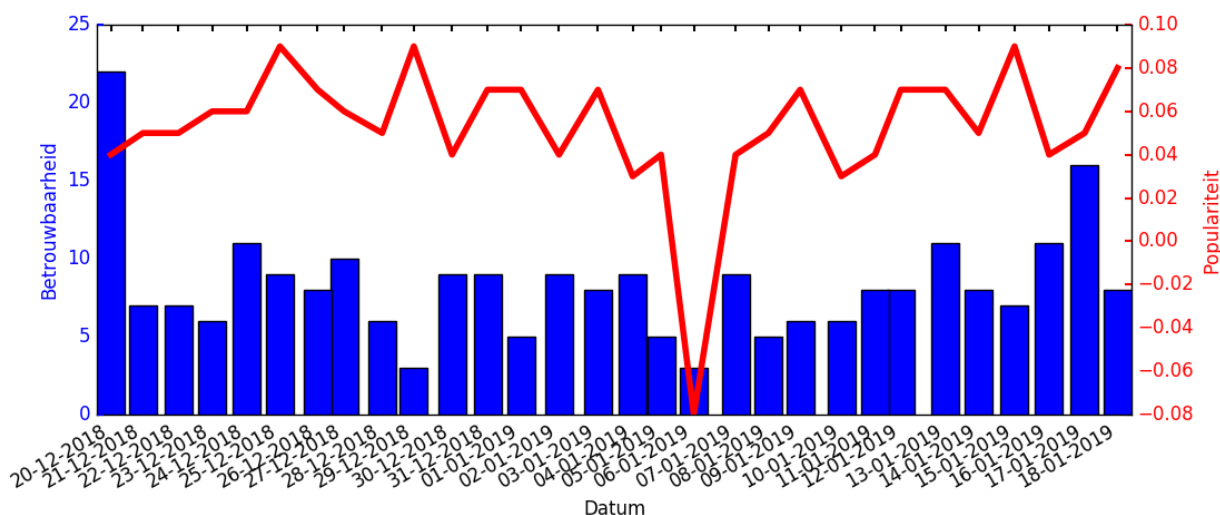

## Afgelopen maand

Bij CDW aandelen kopen is de recente historie een belangrijke indicator. Advies en verwachting voor CDW is voornamelijk hierop gebaseerd. In onderstaande grafiek is de betrouwbaarheid en populariteit van de afgelopen maand per dag zichtbaar voor het aandeel: CDW.