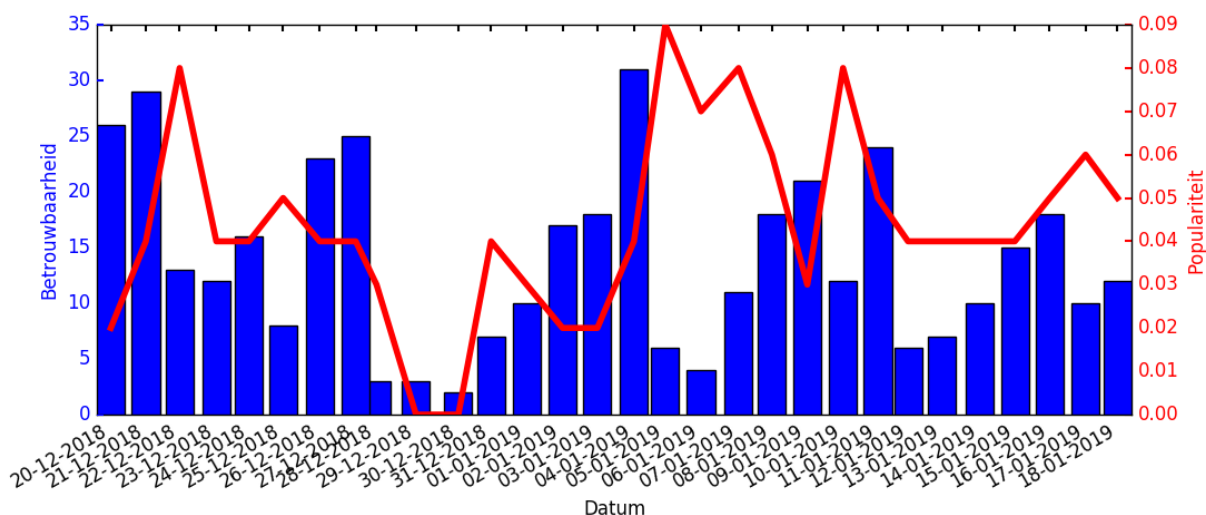

Afgelopen maand

Bij CenturyLink aandelen kopen is de recente historie een belangrijke indicator. Advies en verwachting voor CenturyLink is voornamelijk hierop gebaseerd. In onderstaande grafiek is de betrouwbaarheid en populariteit van de afgelopen maand per dag zichtbaar voor het aandeel: CenturyLink.