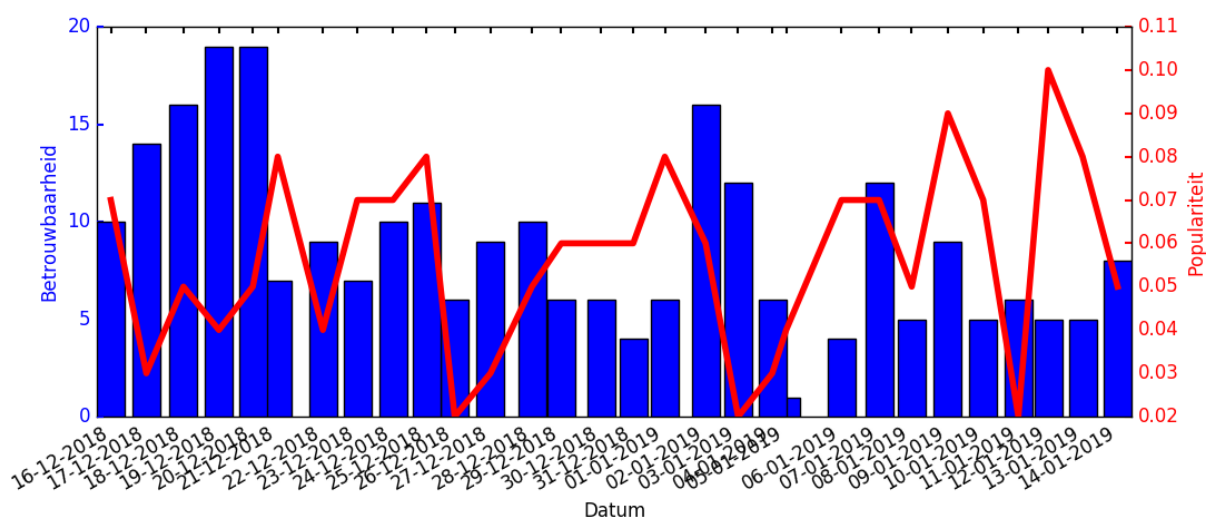

## Afgelopen maand

Bij Cree aandelen kopen is de recente historie een belangrijke indicator. Advies en verwachting voor Cree is voornamelijk hierop gebaseerd. In onderstaande grafiek is de betrouwbaarheid en populariteit van de afgelopen maand per dag zichtbaar voor het aandeel: Cree.

## Historie

Wanneer je Cree aandelen koopt is de lange termijn historie zeer belangrijk. In onderstaande grafiek is de betrouwbaarheid en populariteit per maand zichtbaar voor het aandeel: Cree.