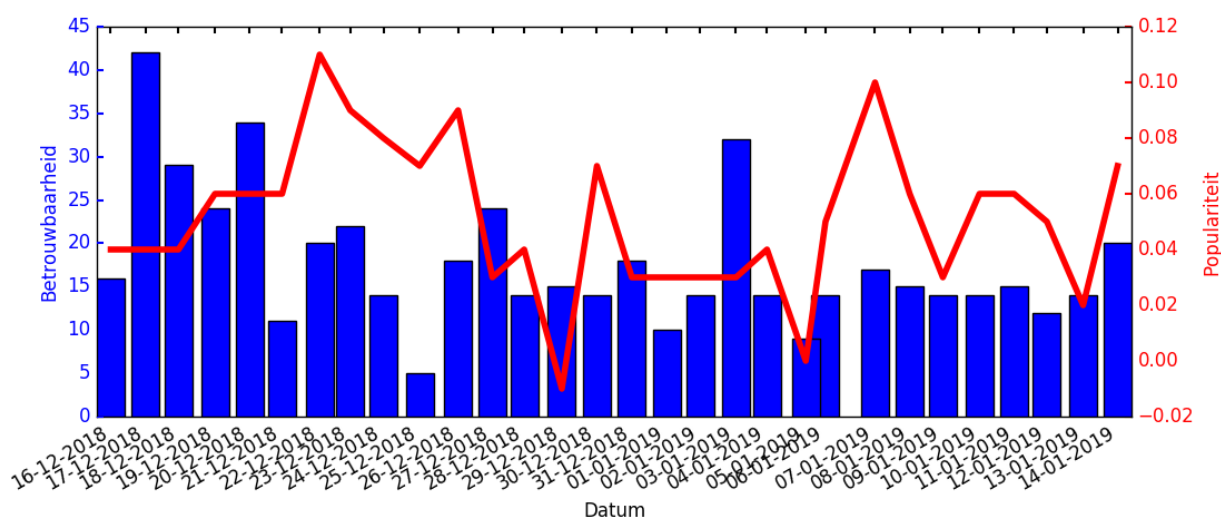

## Afgelopen maand

Bij Crown aandelen kopen is de recente historie een belangrijke indicator. Advies en verwachting voor Crown is voornamelijk hierop gebaseerd. In onderstaande grafiek is de betrouwbaarheid en populariteit van de afgelopen maand per dag zichtbaar voor het aandeel: Crown.

## Historie

Wanneer je Crown aandelen koopt is de lange termijn historie zeer belangrijk. In onderstaande grafiek is de betrouwbaarheid en populariteit per maand zichtbaar voor het aandeel: Crown.