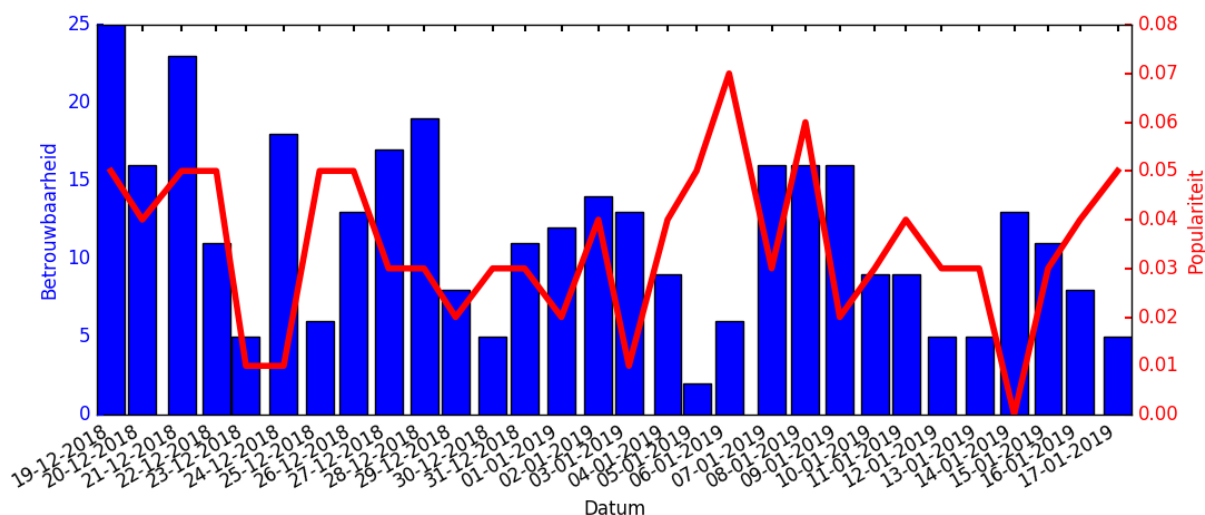

### Afgelopen maand

Bij DISH Network aandelen kopen is de recente historie een belangrijke indicator. Advies en verwachting voor DISH Network is voornamelijk hierop gebaseerd. In onderstaande grafiek is de betrouwbaarheid en populariteit van de afgelopen maand per dag zichtbaar voor het aandeel: DISH Network.