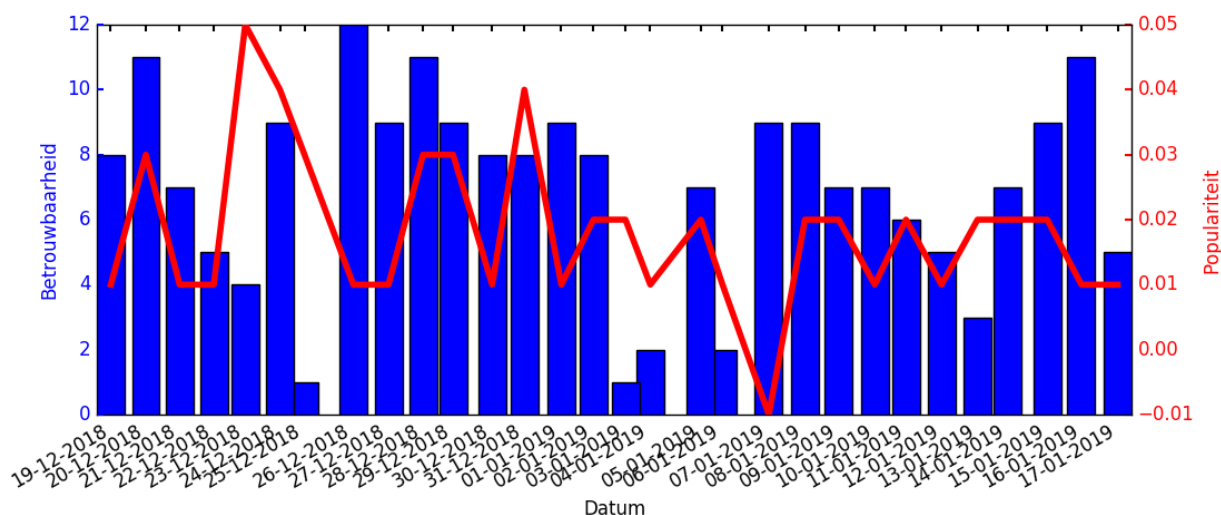

Afgelopen maand

Bij Dr Pepper Snapple aandelen kopen is de recente historie een belangrijke indicator. Advies en verwachting voor Dr Pepper Snapple is voornamelijk hierop gebaseerd. In onderstaande grafiek is de betrouwbaarheid en populariteit van de afgelopen maand per dag zichtbaar voor het aandeel: Dr Pepper Snapple.

Historie

Wanneer je Dr Pepper Snapple aandelen koopt is de lange termijn historie zeer belangrijk. In onderstaande grafiek is de betrouwbaarheid en populariteit per maand zichtbaar voor het aandeel: Dr Pepper Snapple.