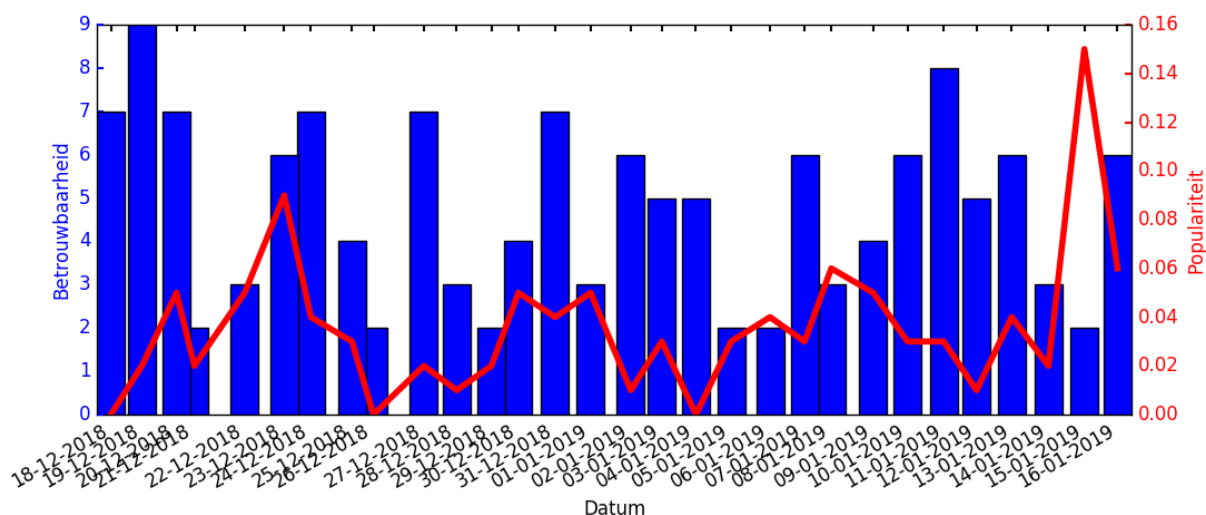

### [Klik hier en handel direct in Flight Centre](#)

Flight Centre aandelen kopen? Advies en verwachting is gebaseerd op onderstaande historische data. Beleggen in Flight Centre? Dit rapport geeft je alle informatie.

## Afgelopen maand

Bij Flight Centre aandelen kopen is de recente historie een belangrijke indicator. Advies en verwachting voor Flight Centre is voornamelijk hierop gebaseerd. In onderstaande grafiek is de betrouwbaarheid en populariteit van de afgelopen maand per dag zichtbaar voor het aandeel: Flight Centre.