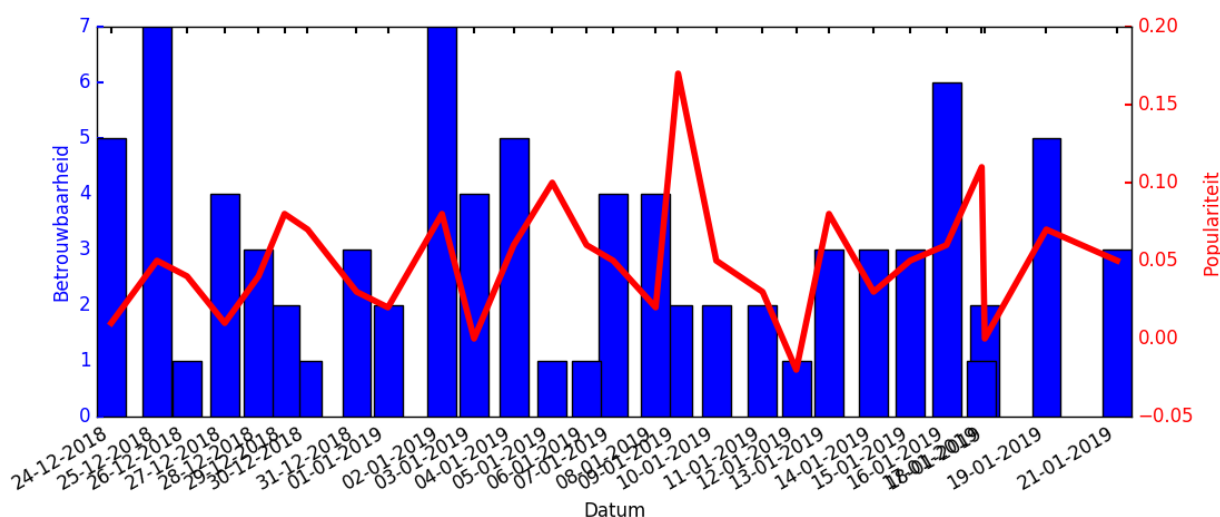

Klik hier en handel direct in IWF

IWF aandelen kopen? Advies en verwachting is gebaseerd op onderstaande historische data. Beleggen in IWF? Dit rapport geeft je alle informatie.

Afgelopen maand

Bij IWF aandelen kopen is de recente historie een belangrijke indicator. Advies en verwachting voor IWF is voornamelijk hierop gebaseerd. In onderstaande grafiek is de betrouwbaarheid en populariteit van de afgelopen maand per dag zichtbaar voor het aandeel: IWF.

Historie

Wanneer je IWF aandelen koopt is de lange termijn historie zeer belangrijk. In onderstaande grafiek is de betrouwbaarheid en populariteit per maand zichtbaar voor het aandeel: IWF.