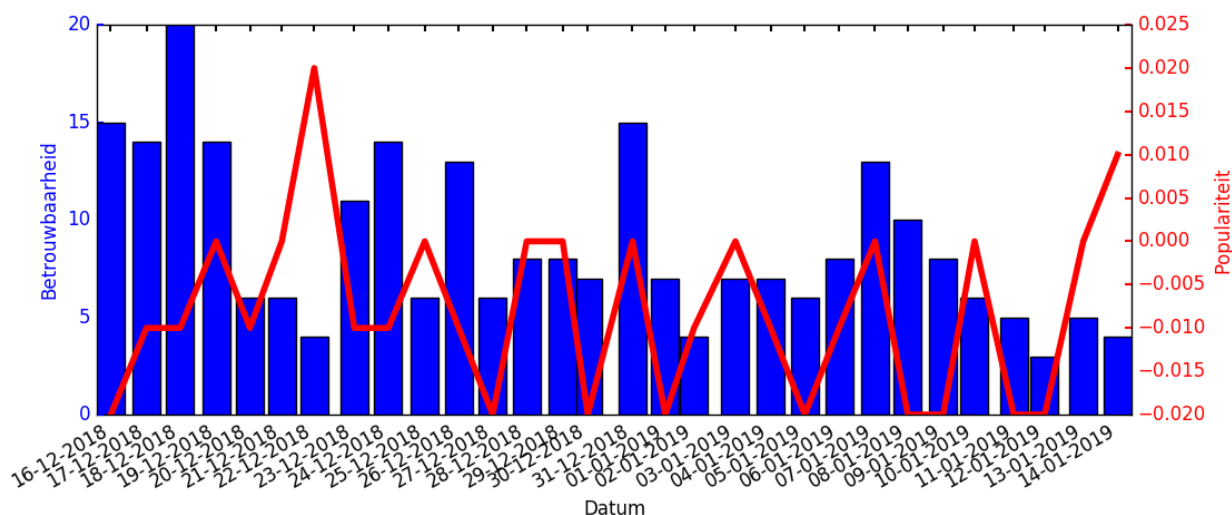

## Afgelopen maand

Bij IWN aandelen kopen is de recente historie een belangrijke indicator. Advies en verwachting voor IWN is voornamelijk hierop gebaseerd. In onderstaande grafiek is de betrouwbaarheid en populariteit van de afgelopen maand per dag zichtbaar voor het aandeel: IWN.