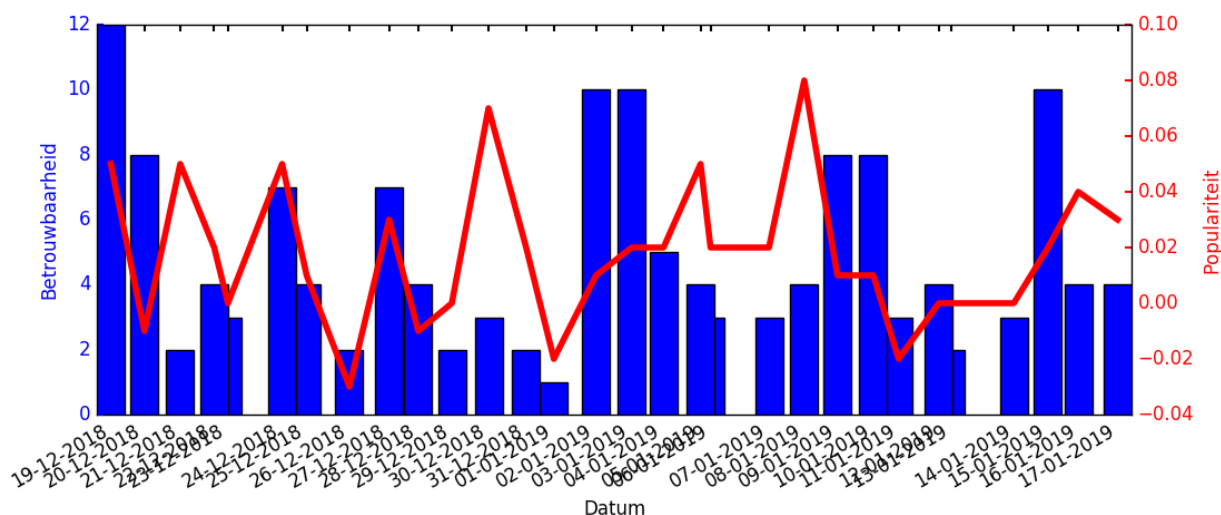

## Afgelopen maand

Bij IWO aandelen kopen is de recente historie een belangrijke indicator. Advies en verwachting voor IWO is voornamelijk hierop gebaseerd. In onderstaande grafiek is de betrouwbaarheid en populariteit van de afgelopen maand per dag zichtbaar voor het aandeel: IWO.