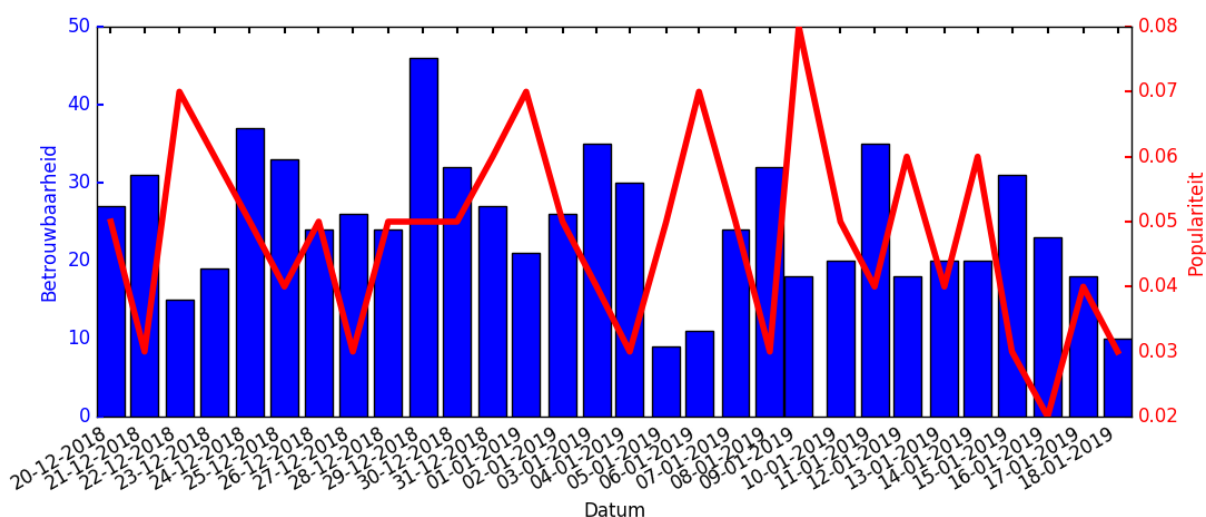

[Klik hier en handel direct in Invesco](#)

Invesco aandelen kopen? Advies en verwachting is gebaseerd op onderstaande historische data. Beleggen in Invesco? Dit rapport geeft je alle informatie.

Afgelopen maand

Bij Invesco aandelen kopen is de recente historie een belangrijke indicator. Advies en verwachting voor Invesco is voornamelijk hierop gebaseerd. In onderstaande grafiek is de betrouwbaarheid en populariteit van de afgelopen maand per dag zichtbaar voor het aandeel: Invesco.