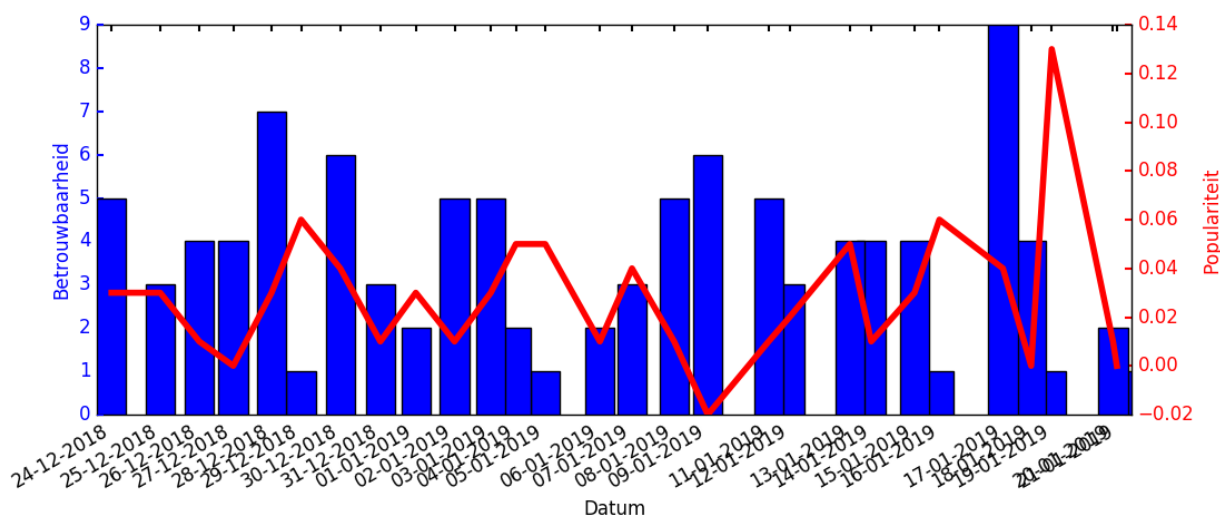

[Klik hier en handel direct in Itochu](#)

Itochu aandelen kopen? Advies en verwachting is gebaseerd op onderstaande historische data. Beleggen in Itochu? Dit rapport geeft je alle informatie.

Afgelopen maand

Bij Itochu aandelen kopen is de recente historie een belangrijke indicator. Advies en verwachting voor Itochu is voornamelijk hierop gebaseerd. In onderstaande grafiek is de betrouwbaarheid en populariteit van de afgelopen maand per dag zichtbaar voor het aandeel: Itochu.

Historie

Wanneer je Itochu aandelen koopt is de lange termijn historie zeer belangrijk. In onderstaande grafiek is de betrouwbaarheid en populariteit per maand zichtbaar voor het aandeel: Itochu.