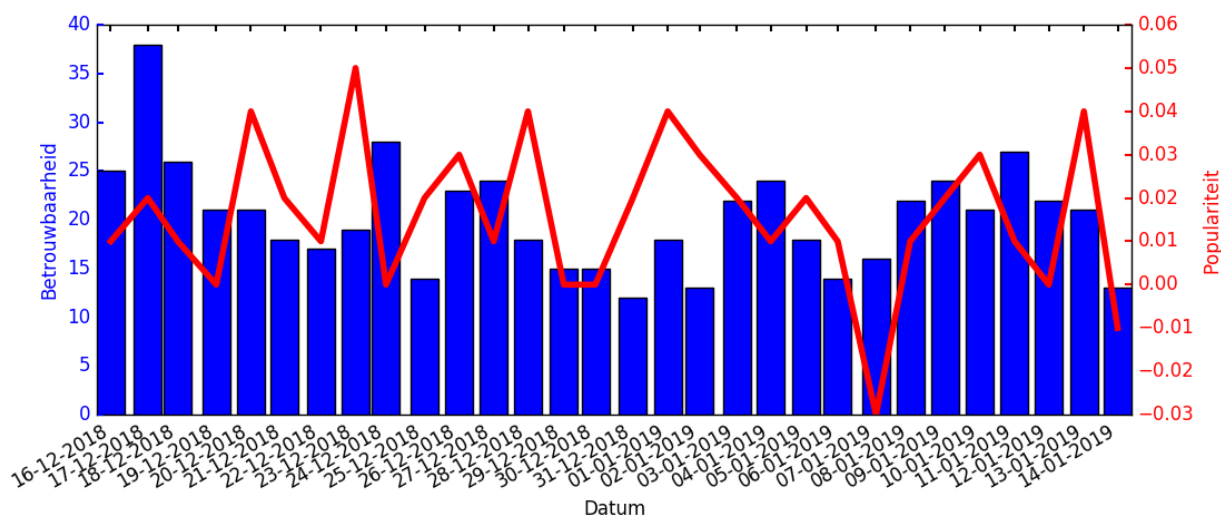

Klik hier en handel direct in LEG

LEG aandelen kopen? Advies en verwachting is gebaseerd op onderstaande historische data. Beleggen in LEG? Dit rapport geeft je alle informatie.

Afgelopen maand

Bij LEG aandelen kopen is de recente historie een belangrijke indicator. Advies en verwachting voor LEG is voornamelijk hierop gebaseerd. In onderstaande grafiek is de betrouwbaarheid en populariteit van de afgelopen maand per dag zichtbaar voor het aandeel: LEG.

Historie

Wanneer je LEG aandelen koopt is de lange termijn historie zeer belangrijk. In onderstaande grafiek is de betrouwbaarheid en populariteit per maand zichtbaar voor het aandeel: LEG.