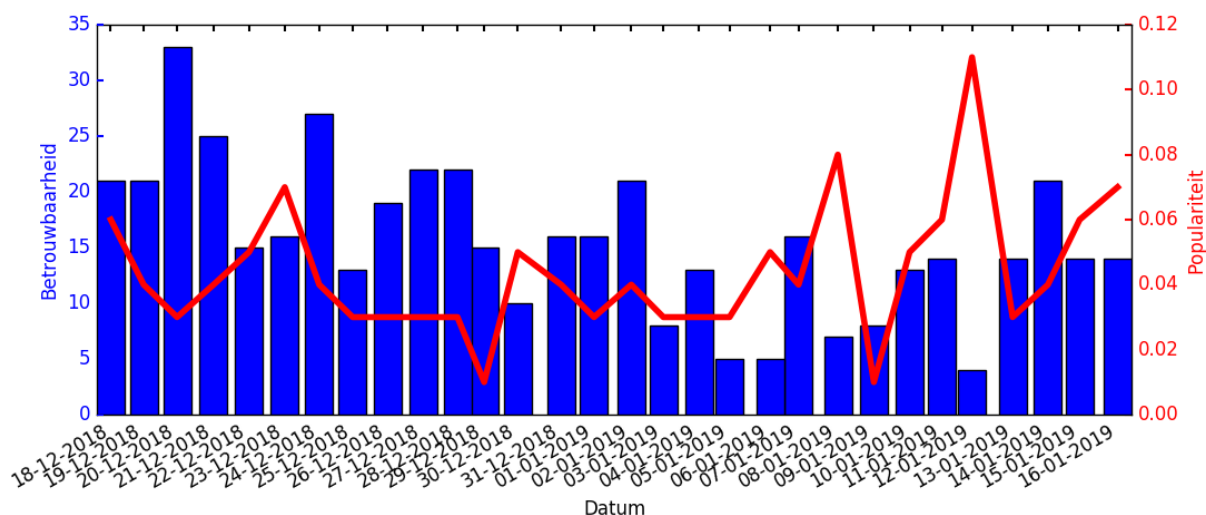

### [Klik hier en handel direct in Linde](#)

Linde aandelen kopen? Advies en verwachting is gebaseerd op onderstaande historische data. Beleggen in Linde? Dit rapport geeft je alle informatie.

## Afgelopen maand

Bij Linde aandelen kopen is de recente historie een belangrijke indicator. Advies en verwachting voor Linde is voornamelijk hierop gebaseerd. In onderstaande grafiek is de betrouwbaarheid en populariteit van de afgelopen maand per dag zichtbaar voor het aandeel: Linde.