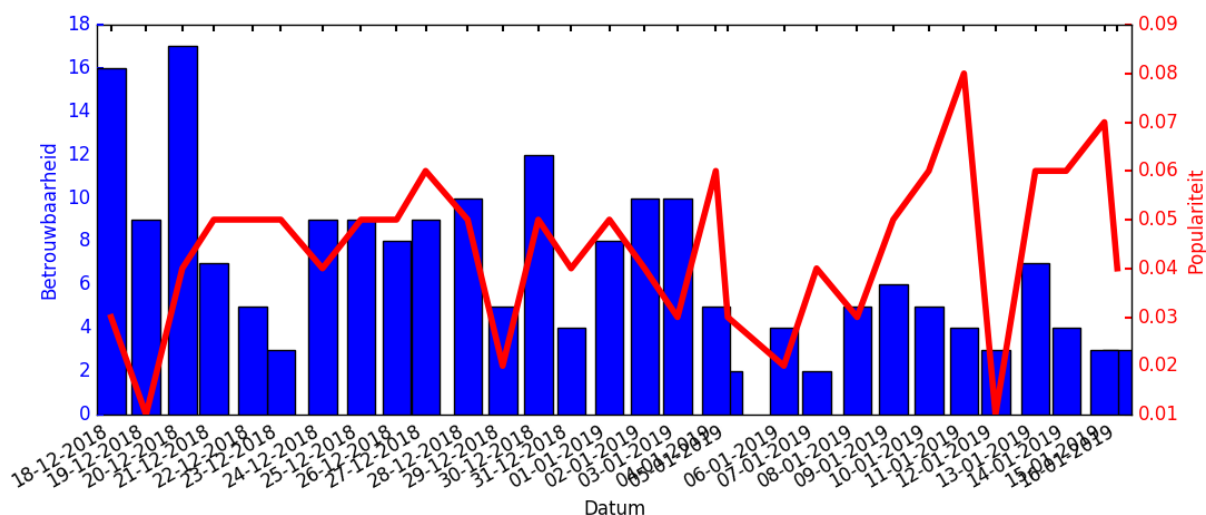

### Afgelopen maand

Bij Louisiana-Pacific aandelen kopen is de recente historie een belangrijke indicator. Advies en verwachting voor Louisiana-Pacific is voornamelijk hierop gebaseerd. In onderstaande grafiek is de betrouwbaarheid en populariteit van de afgelopen maand per dag zichtbaar voor het aandeel: Louisiana-Pacific.