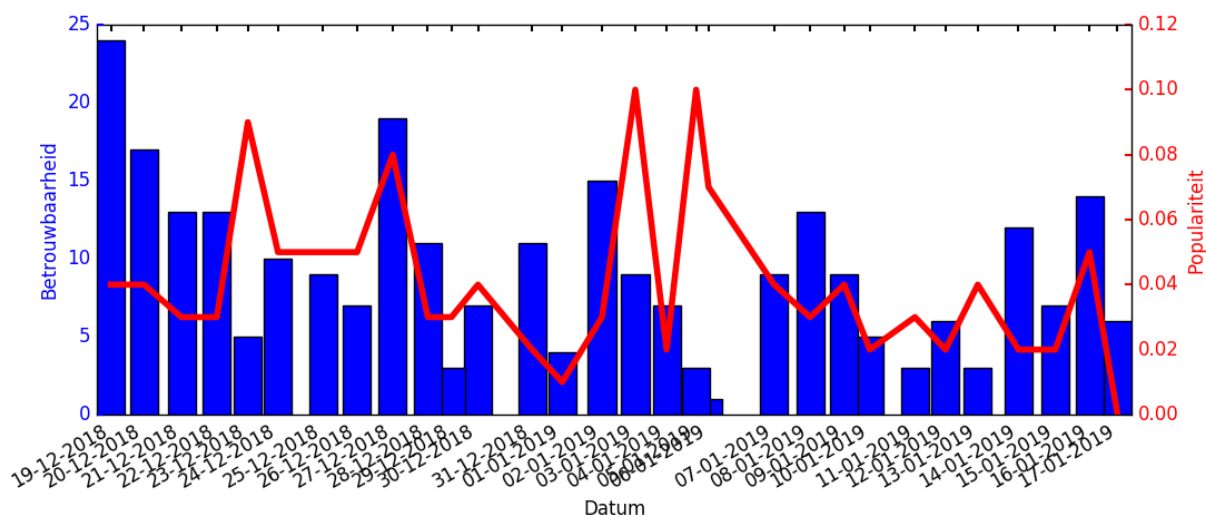

### [Klik hier en handel direct in Lululemon Athletica](#)

Lululemon Athletica aandelen kopen? Advies en verwachting is gebaseerd op onderstaande historische data. Beleggen in Lululemon Athletica? Dit rapport geeft je alle informatie.

### Afgelopen maand

Bij Lululemon Athletica aandelen kopen is de recente historie een belangrijke indicator. Advies en verwachting voor Lululemon Athletica is voornamelijk hierop gebaseerd. In onderstaande grafiek is de betrouwbaarheid en populariteit van de afgelopen maand per dag zichtbaar voor het aandeel: Lululemon Athletica.