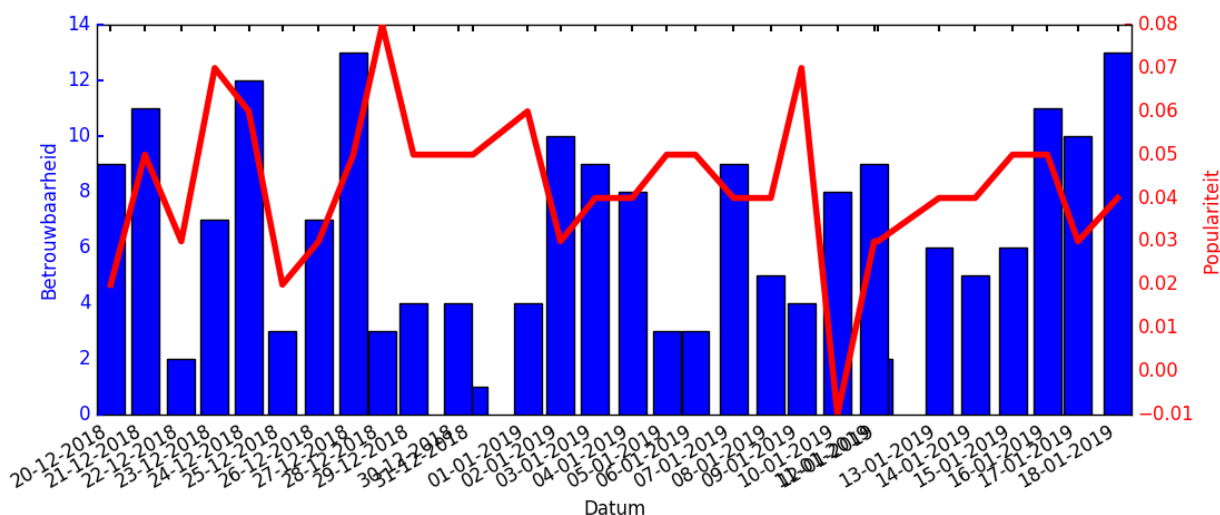

### [Klik hier en handel direct in Match Group](#)

Match Group aandelen kopen? Advies en verwachting is gebaseerd op onderstaande historische data. Beleggen in Match Group? Dit rapport geeft je alle informatie.

## Afgelopen maand

Bij Match Group aandelen kopen is de recente historie een belangrijke indicator. Advies en verwachting voor Match Group is voornamelijk hierop gebaseerd. In onderstaande grafiek is de betrouwbaarheid en populariteit van de afgelopen maand per dag zichtbaar voor het aandeel: Match Group.