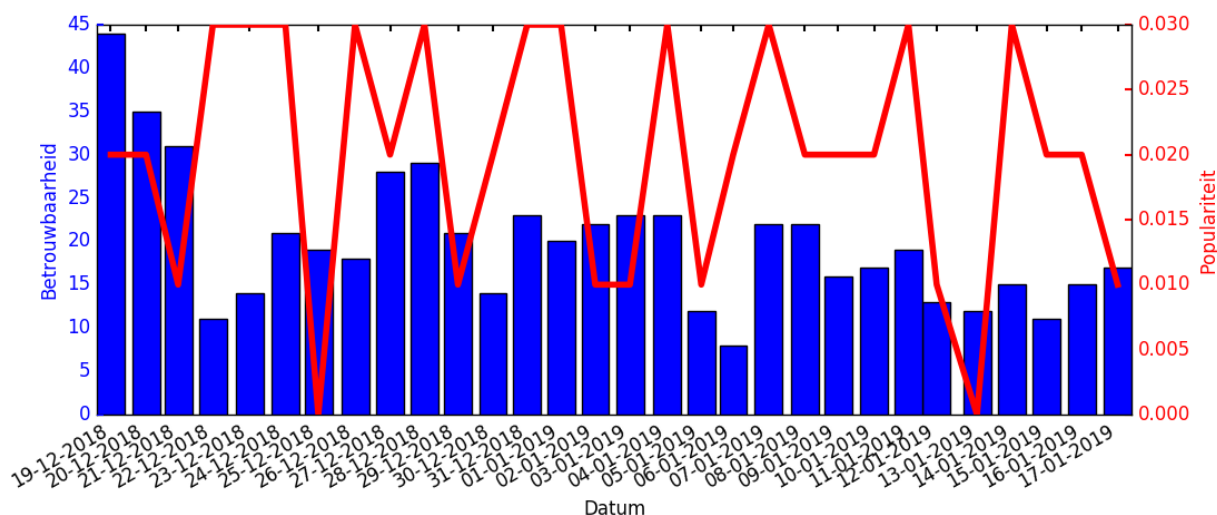

### Afgelopen maand

Bij SEI Investments aandelen kopen is de recente historie een belangrijke indicator. Advies en verwachting voor SEI Investments is voornamelijk hierop gebaseerd. In onderstaande grafiek is de betrouwbaarheid en populariteit van de afgelopen maand per dag zichtbaar voor het aandeel: SEI Investments.