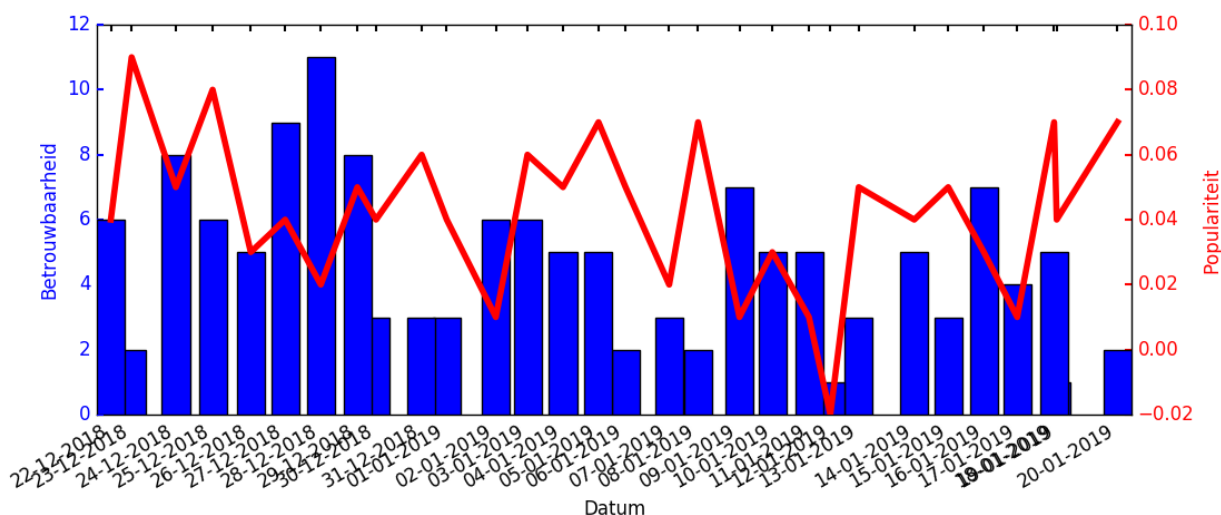

### Afgelopen maand

Bij SL Green Realty aandelen kopen is de recente historie een belangrijke indicator. Advies en verwachting voor SL Green Realty is voornamelijk hierop gebaseerd. In onderstaande grafiek is de betrouwbaarheid en populariteit van de afgelopen maand per dag zichtbaar voor het aandeel: SL Green Realty.