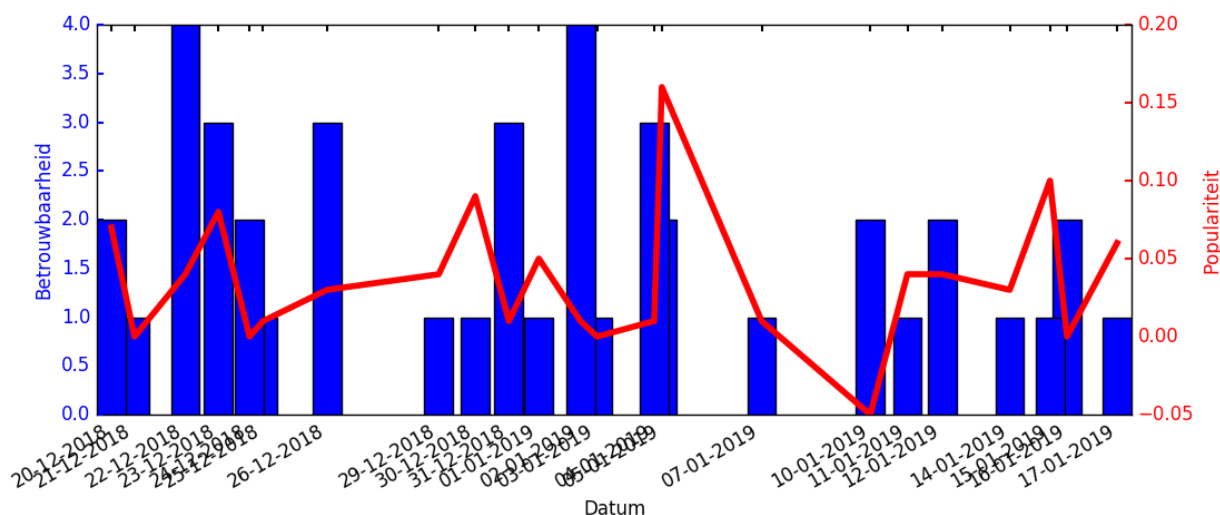

[Klik hier en handel direct in SPXU](#)

SPXU aandelen kopen? Advies en verwachting is gebaseerd op onderstaande historische data. Beleggen in SPXU? Dit rapport geeft je alle informatie.

Afgelopen maand

Bij SPXU aandelen kopen is de recente historie een belangrijke indicator. Advies en verwachting voor SPXU is voornamelijk hierop gebaseerd. In onderstaande grafiek is de betrouwbaarheid en populariteit van de afgelopen maand per dag zichtbaar voor het aandeel: SPXU.

Historie

Wanneer je SPXU aandelen koopt is de lange termijn historie zeer belangrijk. In onderstaande grafiek is de betrouwbaarheid en populariteit per maand zichtbaar voor het aandeel: SPXU.