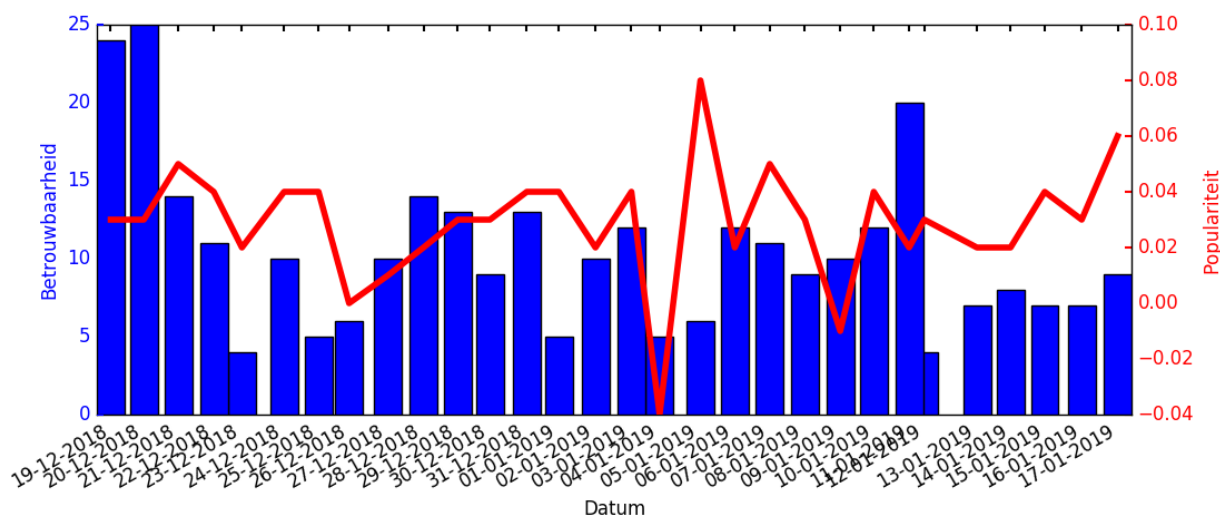

### [Klik hier en handel direct in Stagecoach](#)

Stagecoach aandelen kopen? Advies en verwachting is gebaseerd op onderstaande historische data. Beleggen in Stagecoach? Dit rapport geeft je alle informatie.

## Afgelopen maand

Bij Stagecoach aandelen kopen is de recente historie een belangrijke indicator. Advies en verwachting voor Stagecoach is voornamelijk hierop gebaseerd. In onderstaande grafiek is de betrouwbaarheid en populariteit van de afgelopen maand per dag zichtbaar voor het aandeel: Stagecoach.

## Historie

Wanneer je Stagecoach aandelen koopt is de lange termijn historie zeer belangrijk. In onderstaande grafiek is de betrouwbaarheid en populariteit per maand zichtbaar voor het aandeel: Stagecoach.