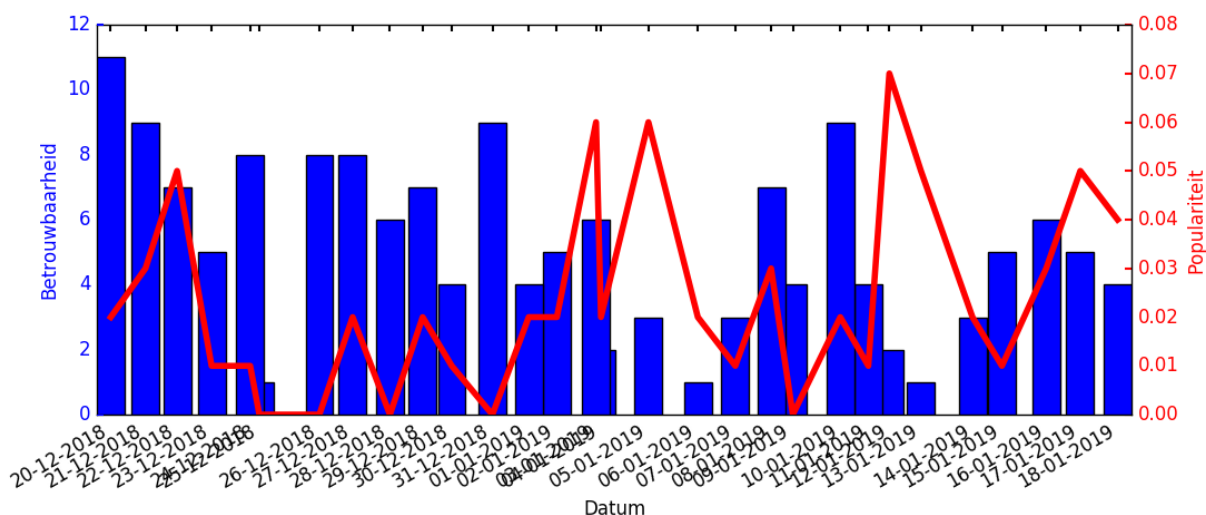

## Afgelopen maand

Bij Swedish Match aandelen kopen is de recente historie een belangrijke indicator. Advies en verwachting voor Swedish Match is voornamelijk hierop gebaseerd. In onderstaande grafiek is de betrouwbaarheid en populariteit van de afgelopen maand per dag zichtbaar voor het aandeel: Swedish Match.