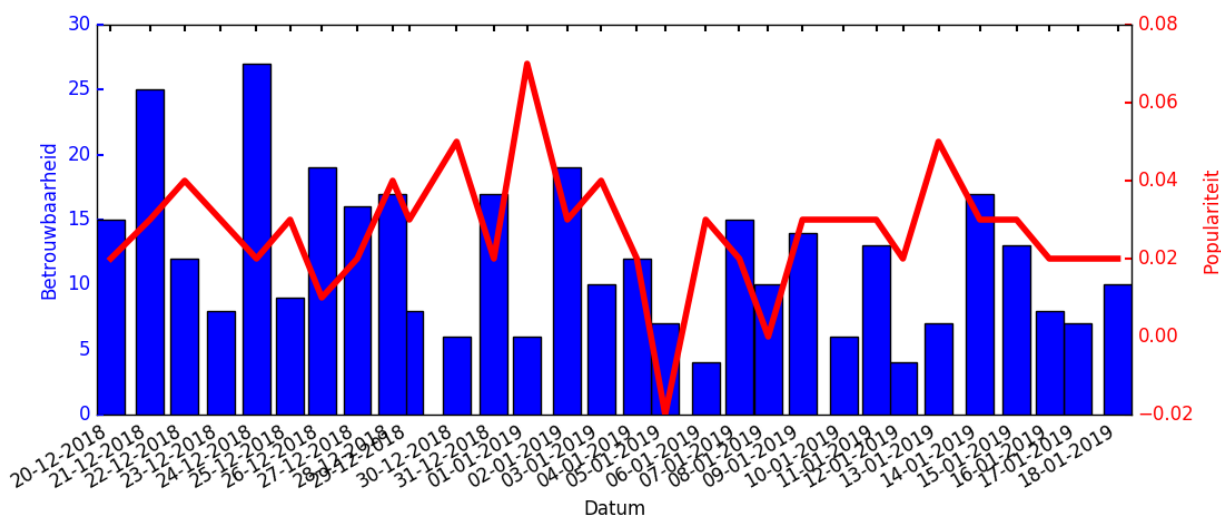

### Klik hier en handel direct in Te Connectivity

Te Connectivity aandelen kopen? Advies en verwachting is gebaseerd op onderstaande historische data. Beleggen in Te Connectivity? Dit rapport geeft je alle informatie.

### Afgelopen maand

Bij Te Connectivity aandelen kopen is de recente historie een belangrijke indicator. Advies en verwachting voor Te Connectivity is voornamelijk hierop gebaseerd. In onderstaande grafiek is de betrouwbaarheid en populariteit van de afgelopen maand per dag zichtbaar voor het aandeel: Te Connectivity.