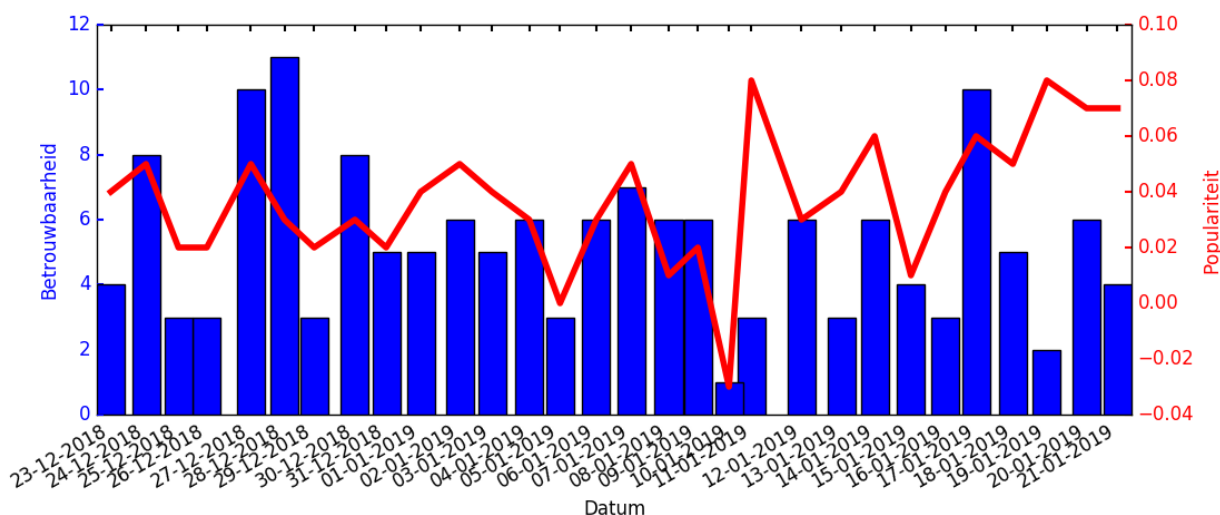

### Afgelopen maand

Bij Torchmark aandelen kopen is de recente historie een belangrijke indicator. Advies en verwachting voor Torchmark is voornamelijk hierop gebaseerd. In onderstaande grafiek is de betrouwbaarheid en populariteit van de afgelopen maand per dag zichtbaar voor het aandeel: Torchmark.