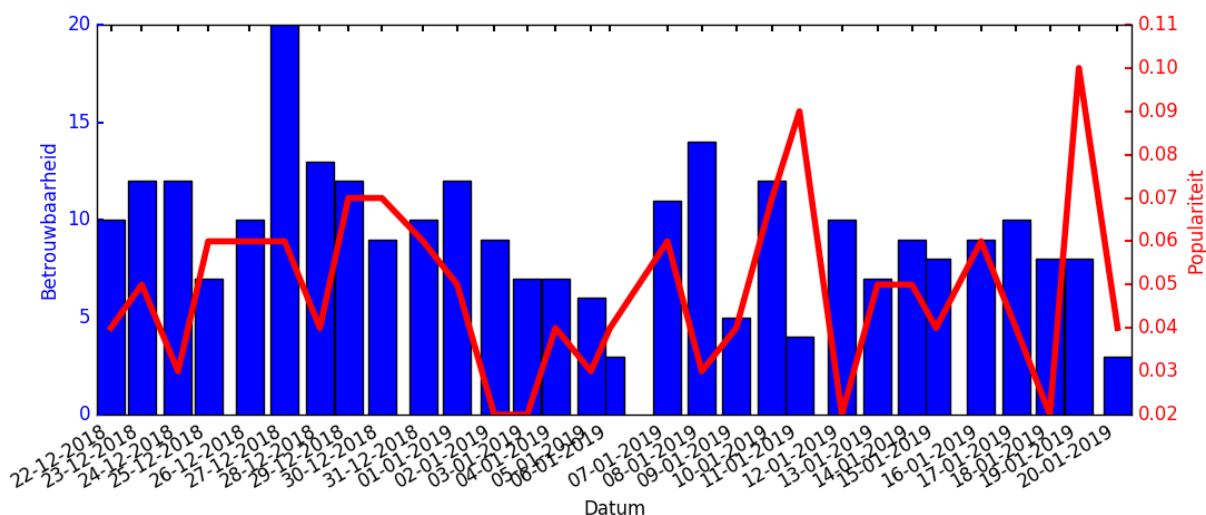

Afgelopen maand

Bij Tractor Supply aandelen kopen is de recente historie een belangrijke indicator. Advies en verwachting voor Tractor Supply is voornamelijk hierop gebaseerd. In onderstaande grafiek is de betrouwbaarheid en populariteit van de afgelopen maand per dag zichtbaar voor het aandeel: Tractor Supply.