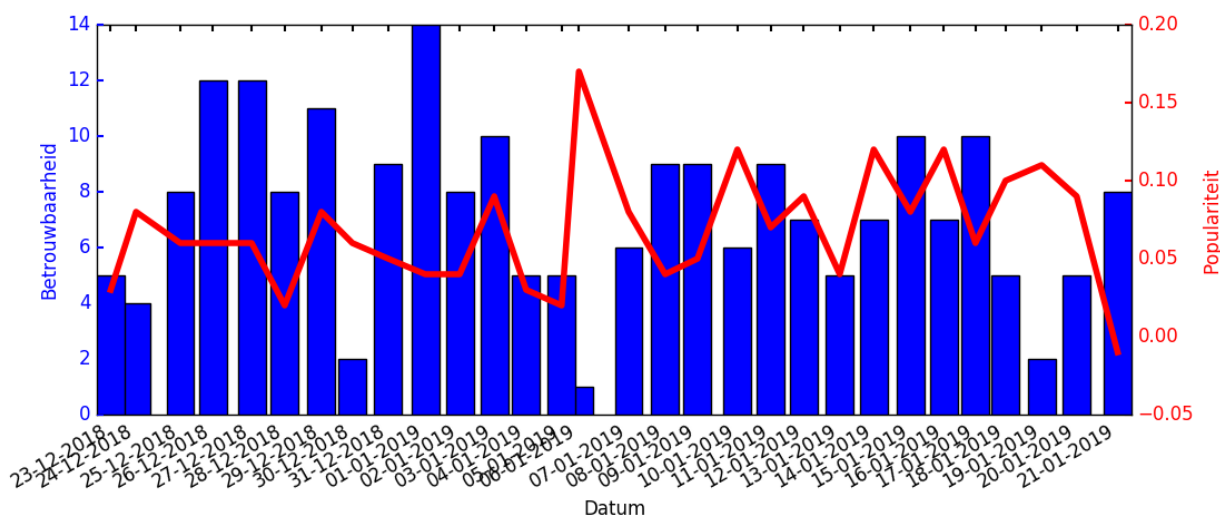

## Klik hier en handel direct in XL

XL aandelen kopen? Advies en verwachting is gebaseerd op onderstaande historische data. Beleggen in XL? Dit rapport geeft je alle informatie.

## Afgelopen maand

Bij XL aandelen kopen is de recente historie een belangrijke indicator. Advies en verwachting voor XL is voornamelijk hierop gebaseerd. In onderstaande grafiek is de betrouwbaarheid en populariteit van de afgelopen maand per dag zichtbaar voor het aandeel: XL.

## Historie

Wanneer je XL aandelen koopt is de lange termijn historie zeer belangrijk. In onderstaande grafiek is de betrouwbaarheid en populariteit per maand zichtbaar voor het aandeel: XL.