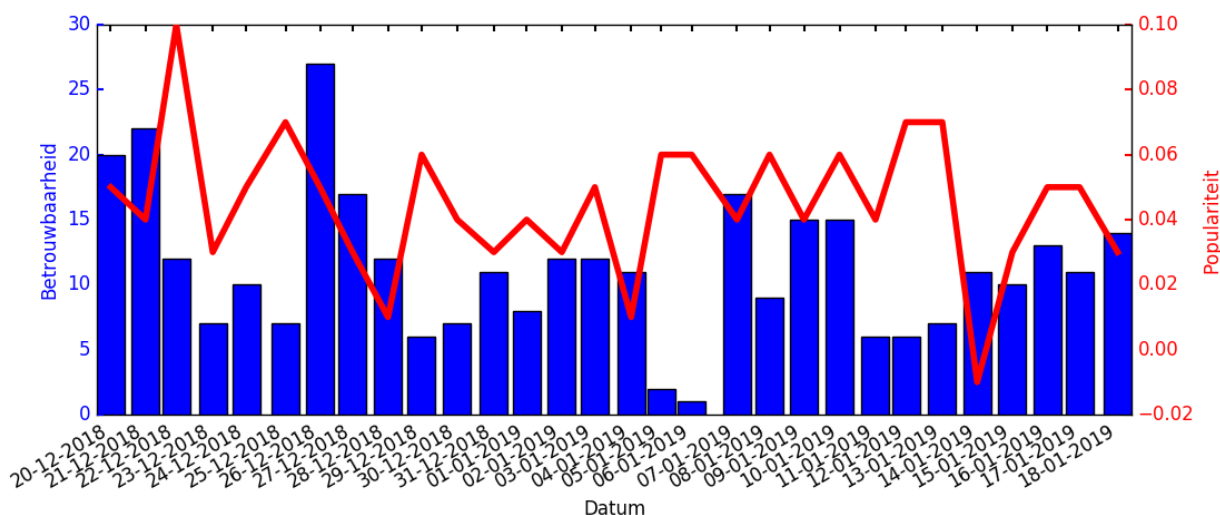

### Klik hier en handel direct in Zoetis

Zoetis aandelen kopen? Advies en verwachting is gebaseerd op onderstaande historische data. Beleggen in Zoetis? Dit rapport geeft je alle informatie.

## Afgelopen maand

Bij Zoetis aandelen kopen is de recente historie een belangrijke indicator. Advies en verwachting voor Zoetis is voornamelijk hierop gebaseerd. In onderstaande grafiek is de betrouwbaarheid en populariteit van de afgelopen maand per dag zichtbaar voor het aandeel: Zoetis.